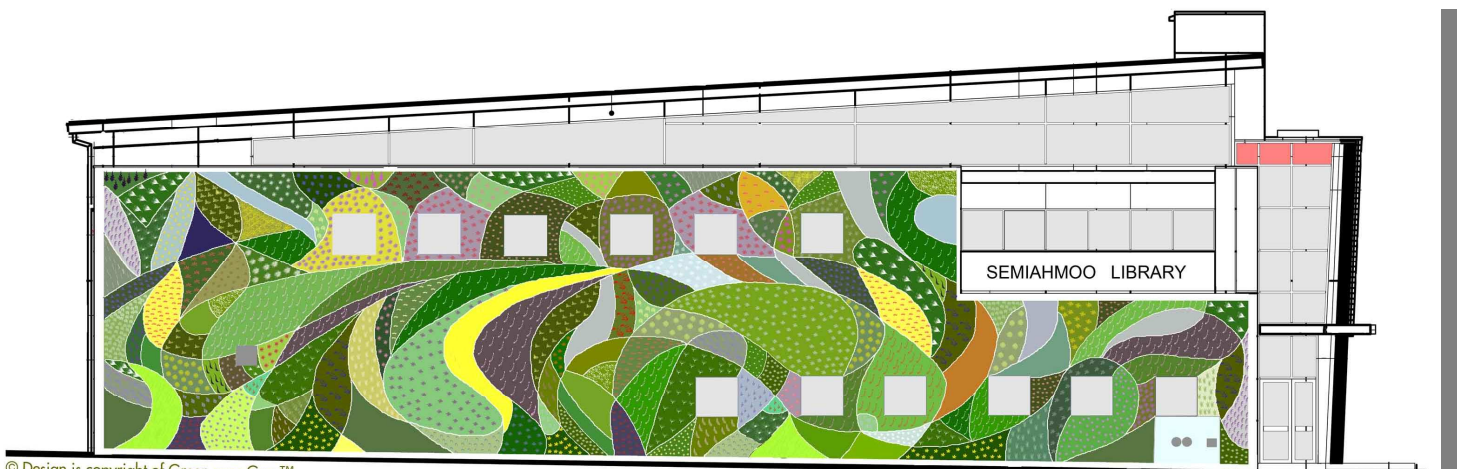

商業大型 設計參考 Commercial Lobby Design Reference

© Design is copyright of Green over Grey™

Artist : Mike Weinmaster