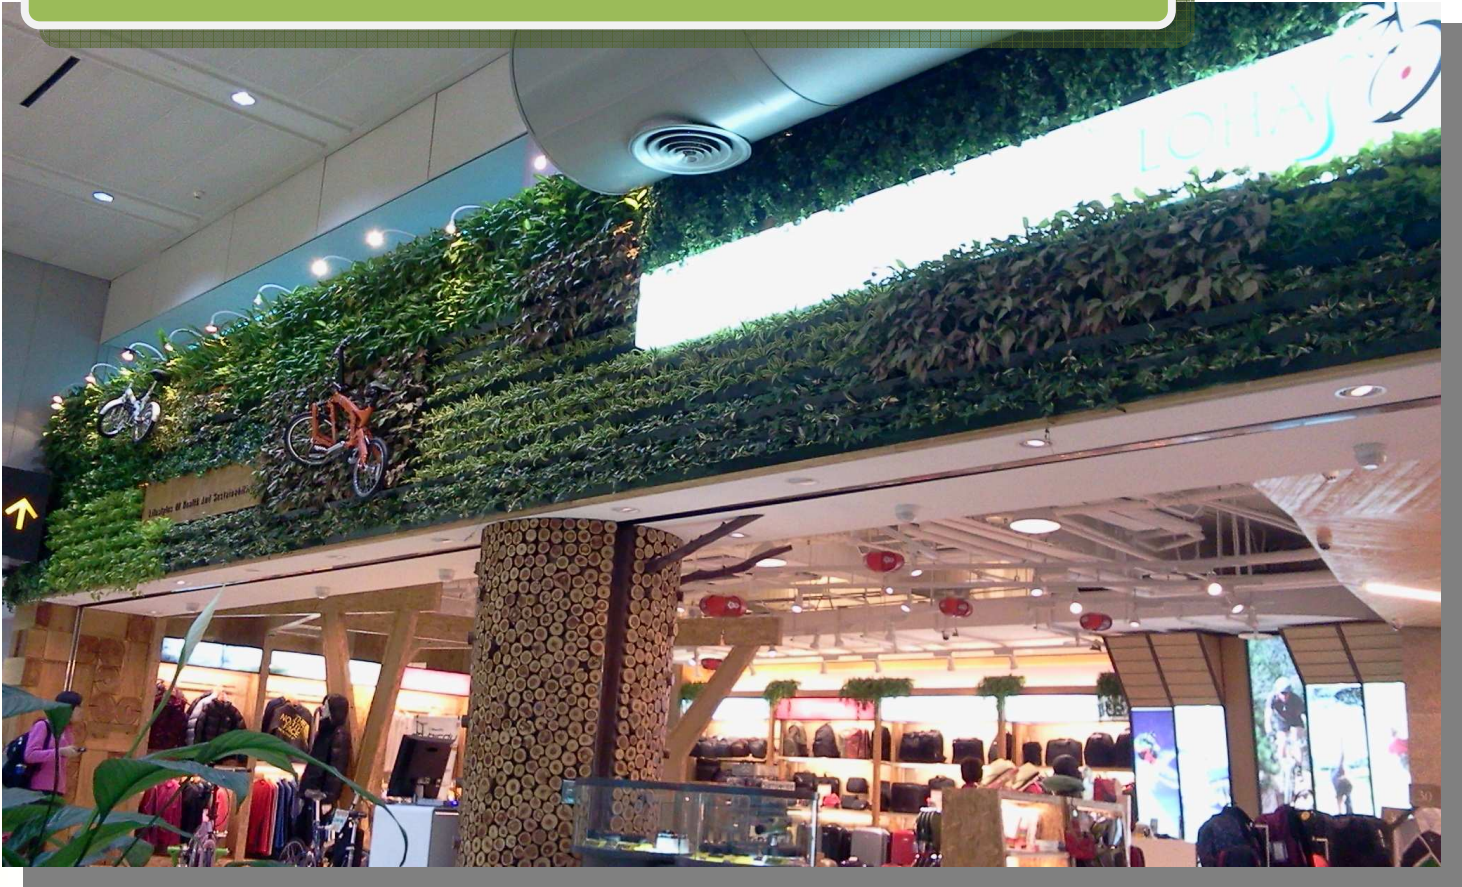

商業大型 設計參考 Commercial Lobby Design Reference

Commercial Indoor (Medium/ Large Sizes)

商業大型 設計參考 Commercial Lobby Design Reference

商業大型 設計參考 Commercial Lobby Design Reference

商業大型 設計參考 Commercial Lobby Design Reference