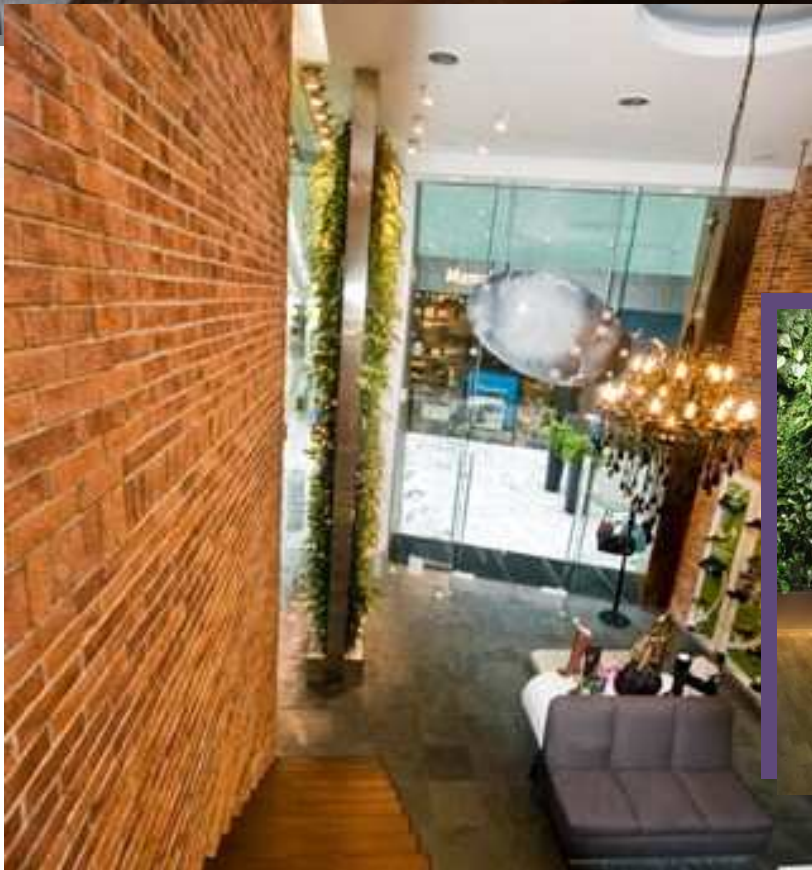

商業類型 設計參考

Commercial Design Reference