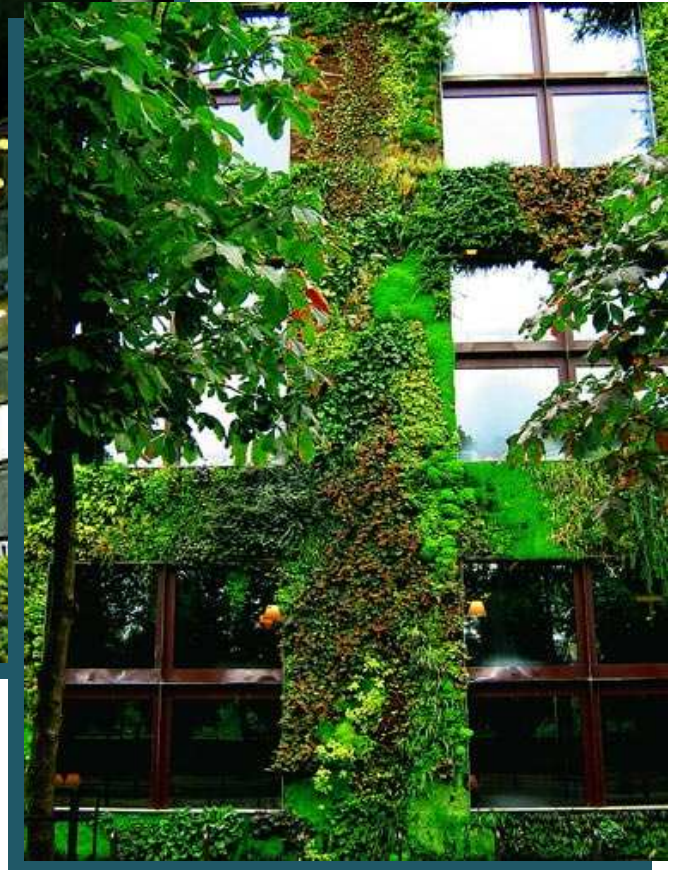

商業大型 設計參考 Commercial Lobby Design Reference