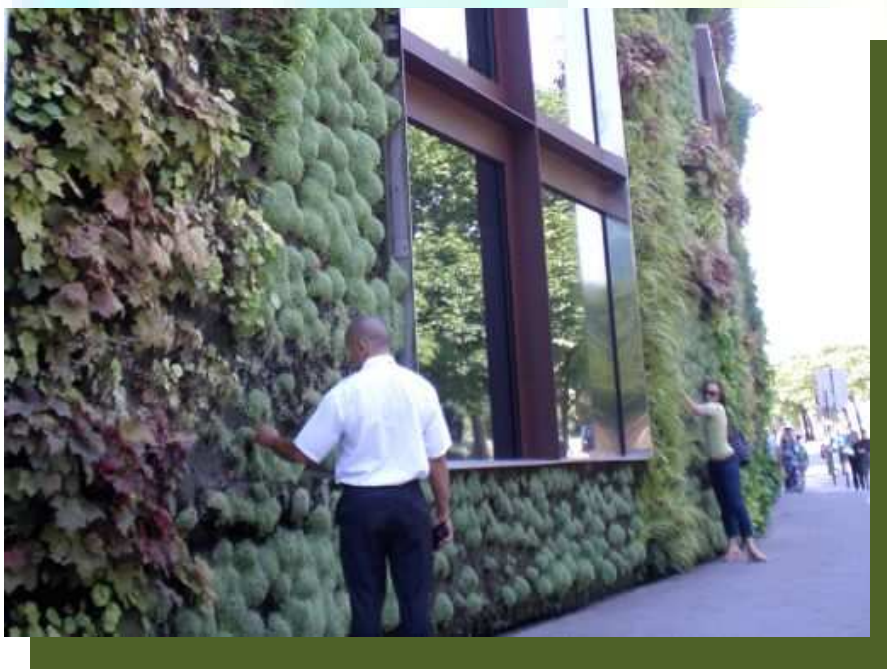

Green Wall/ Vertical Garden Design Reference

Commercial Outdoor

商業大型 設計參考 Commercial Lobby Design Reference

商業大型 設計參考 Commercial Lobby Design Reference

商業大型 設計參考 Commercial Lobby Design Reference

商業大型 設計參考 Commercial Lobby Design Reference