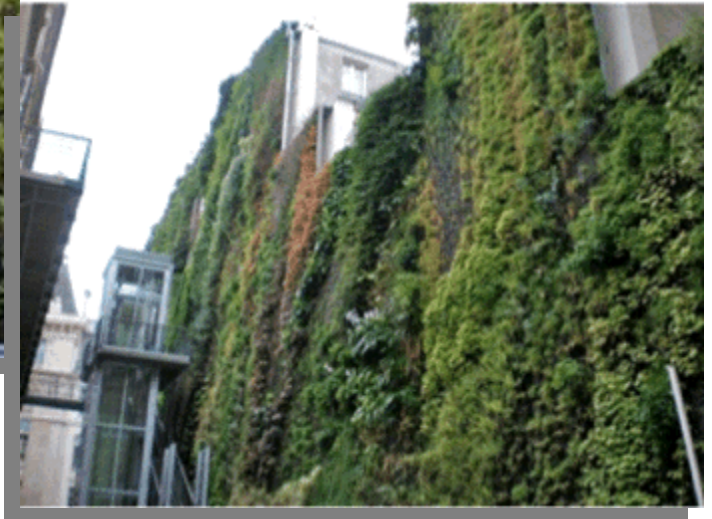

商業大型 設計參考 Commercial Lobby Design Reference